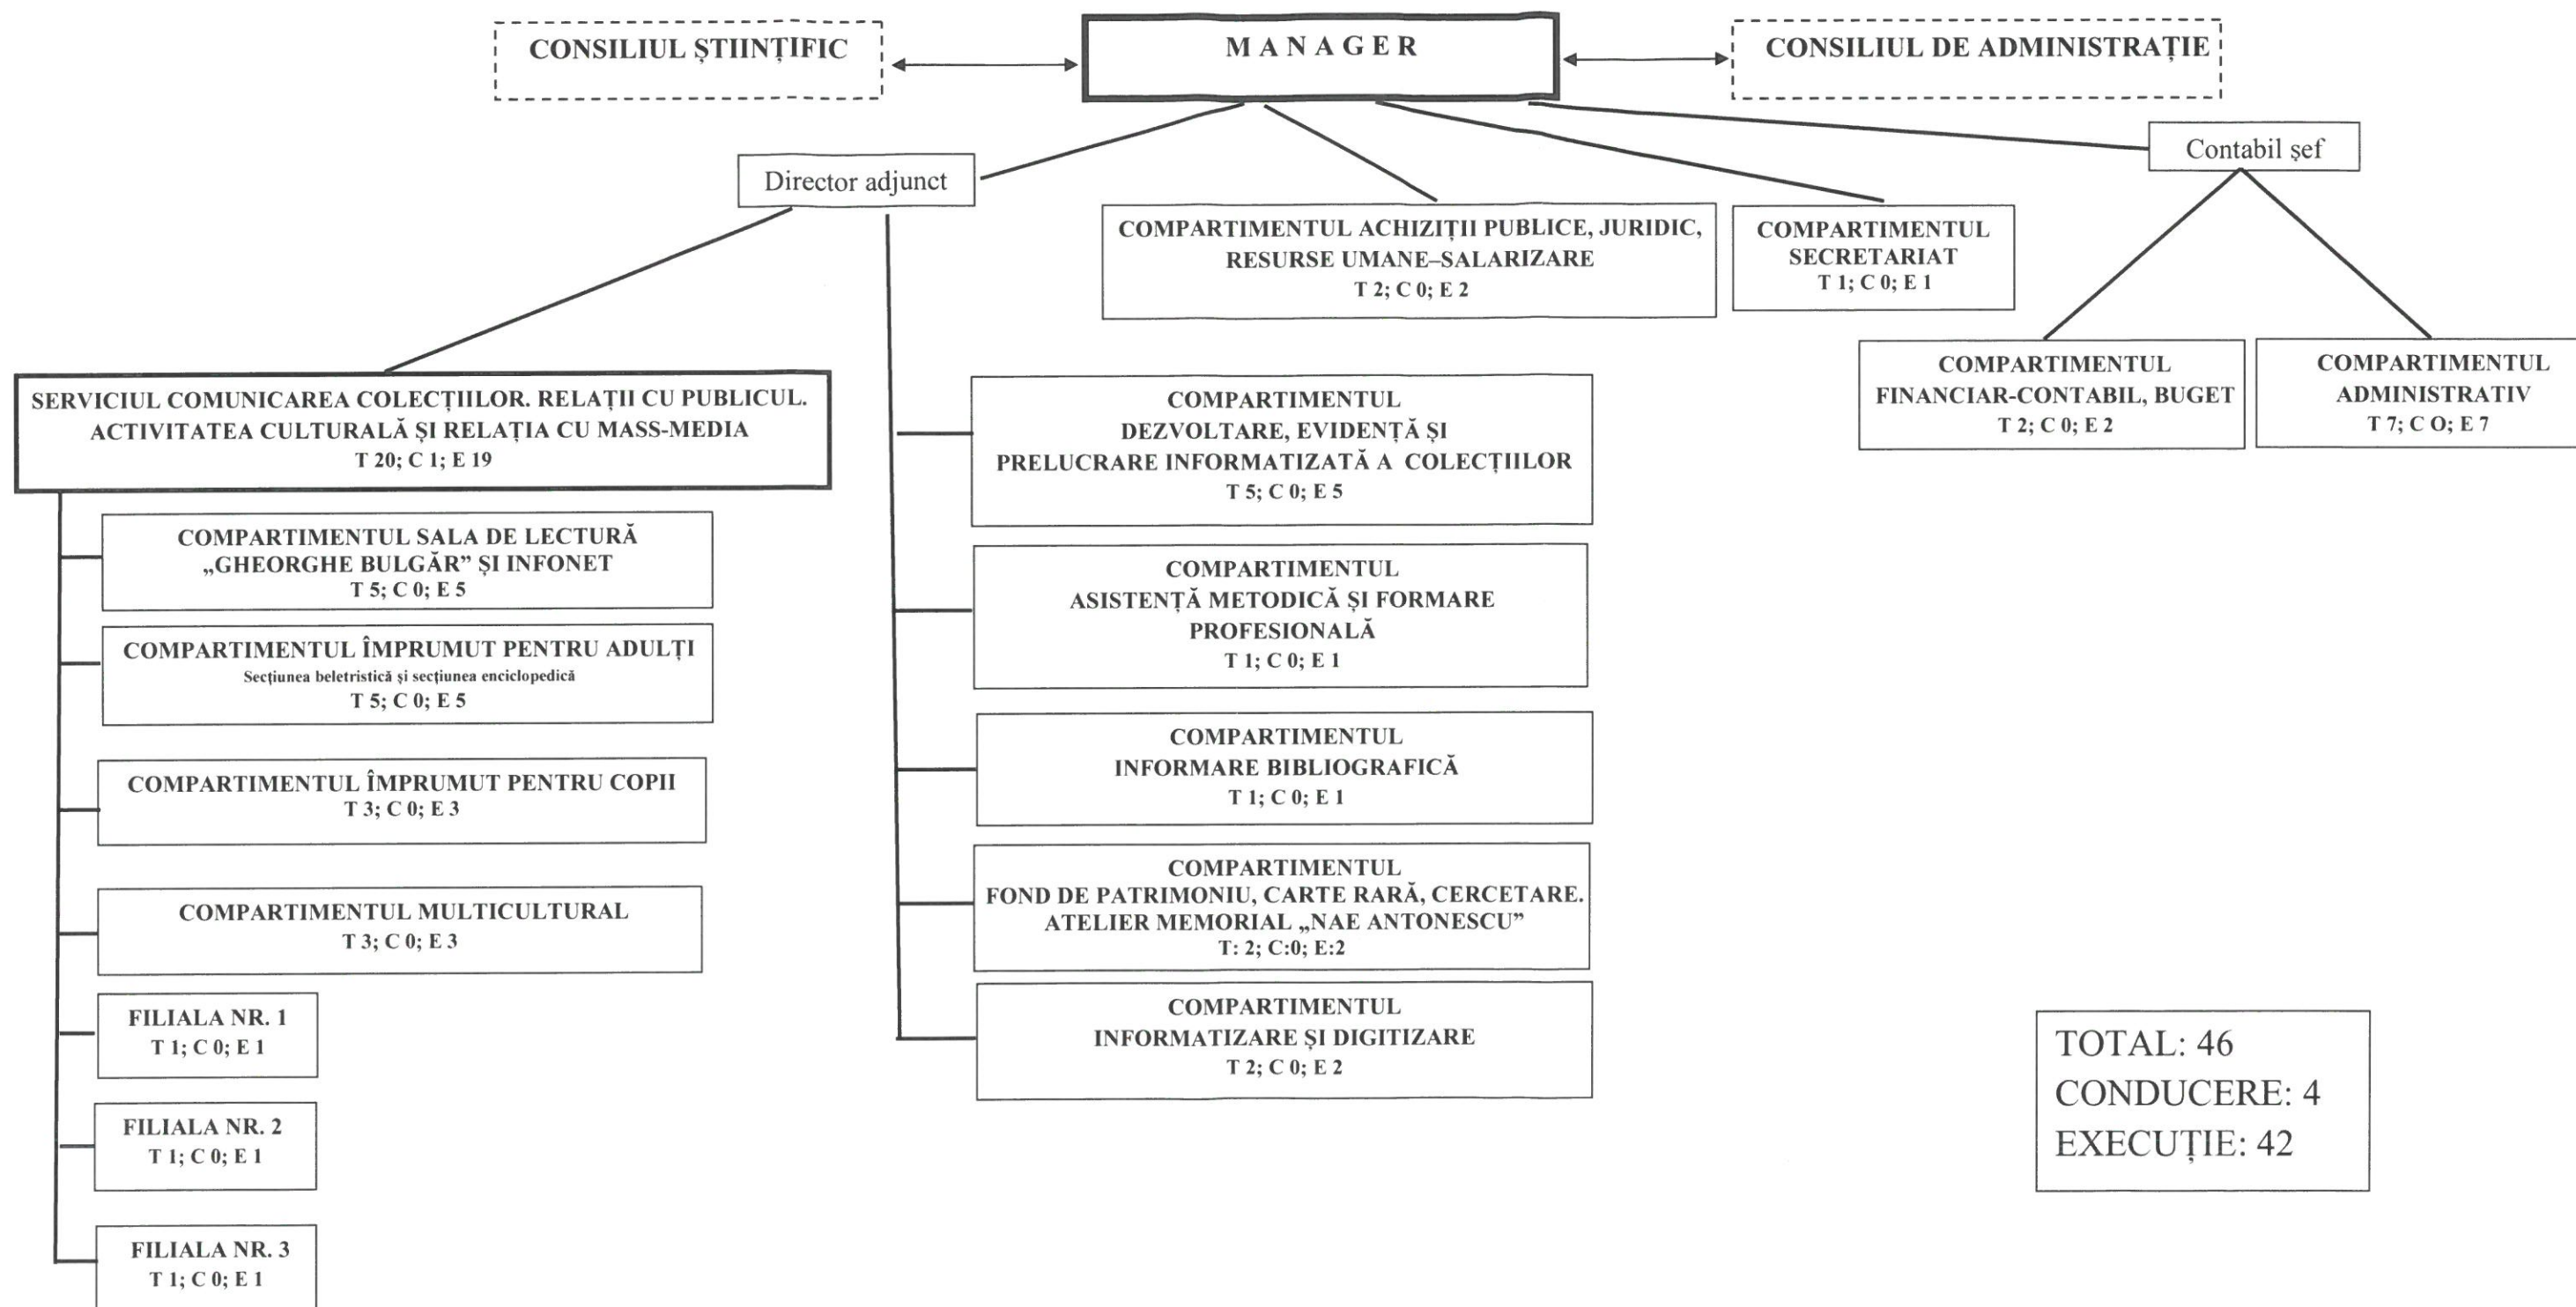

ORGANIGRAMA BIBLIOTECII JUDEȚENE SATU MARE

PREȘEDINTE
PATAKI CSABA

SECRETAR GENERAL AL JUDEȚULUI
CRASNAI MIHAELA ELENA ANA